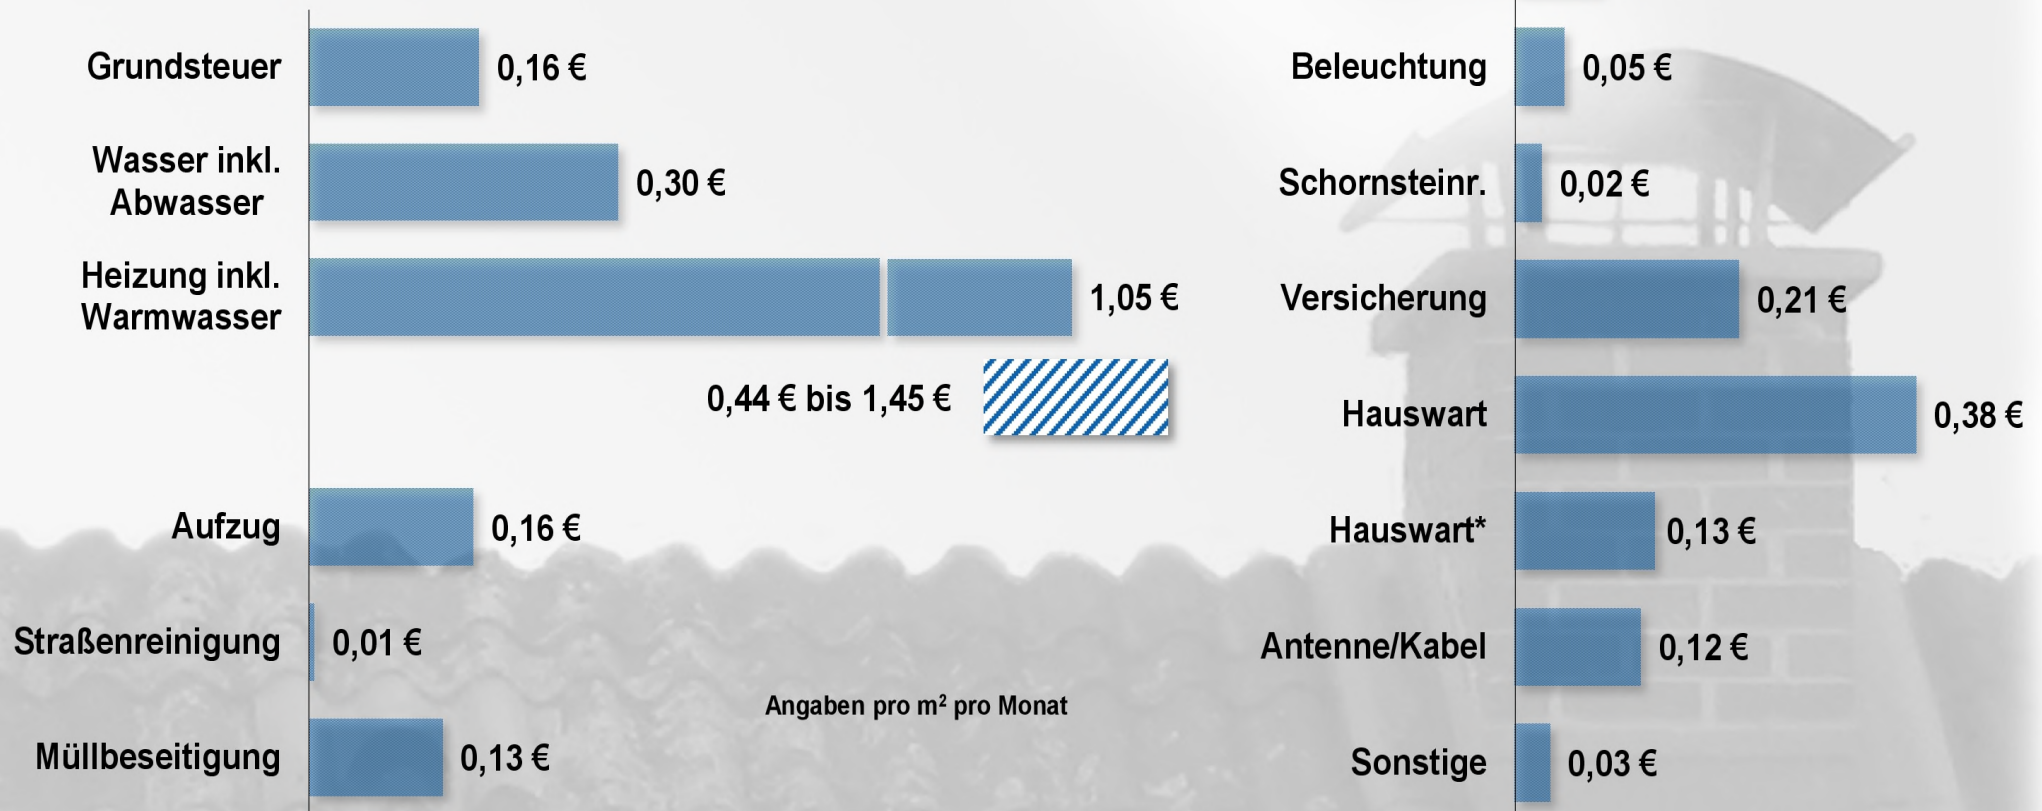

Betriebskostenspiegel für Dresden

Angaben pro m² pro Monat

* Kosten für Gebäudereinigung bzw. Gartenpflege oder Winterdienst werden separat abgerechnet.